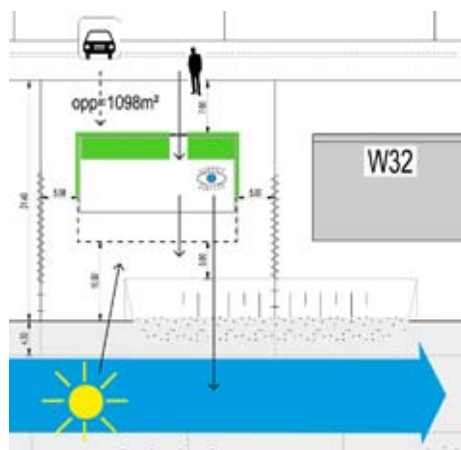

Vrijstaande woning Blitsaerd Leeuwarden

WVTTK architecten

De opdracht bestaat uit het ontwerpen en bouwen van een 'aangenaam en mooi huis voor Frans en Irene' gebruikmakend van eigentijdse materialen en technieken, bewaken van de kwaliteit door volledige procesbeheersing en beperken van toekomstig energiegebruik.

In vijf ontwerpessie met de opdrachtgever is de vraag omgezet naar een PVE met visie op procesbenadering en energie-efficiëntie.

De woning bestaat uit een eenvoudige en compact volume dat verzonken is in het maaiveld. De leefruimten zijn gericht op de zon en naar de straat toe zorgen de facilitaire ruimten voor de nodige privacy. In de 'breezzone' ontstaat een interessant spel tussen binnen en buiten, hier komen een lekker briesje en zonnestralen diep de woning in.

De woning is technische uitgewerkt als samenstel van prefab bouwdelen per producent.