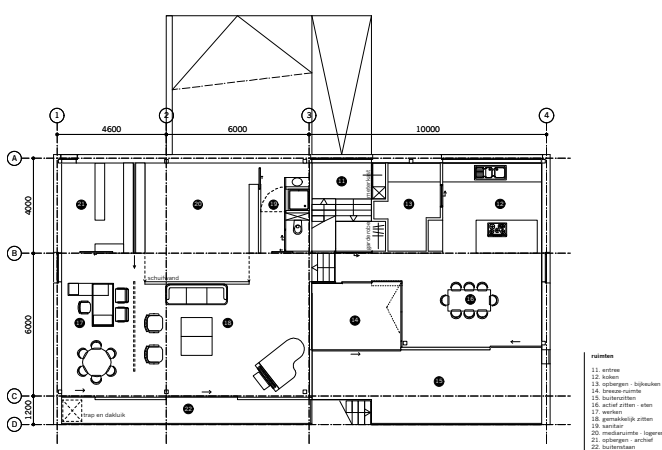

Vrijstaande woning Blitsaerd Leeuwarden

WVTTK architecten

De opdracht bestaat uit het ontwerpen en bouwen van een 'aangenaam en mooi huis voor Frans en Irene' gebruikmakend van eigentijdse materialen en technieken, bewaken van de kwaliteit door volledige procesbeheersing en beperken van toekomstig energiegebruik.

In vijf ontwerpessie met de opdrachtgever is de vraag omgezet naar een PVE met visie op procesbenadering en energie-efficiëntie.

De woning bestaat uit een eenvoudige en compact volume dat verzonken is in het maaiveld. De leefruimten zijn gericht op de zon en naar de straat toe zorgen de facilitaire ruimten voor de nodige privacy. In de 'breezzone' ontstaat een interessant spel tussen binnen en buiten, hier komen een lekker briesje en zonnestralen diep de woning in.

De woning is technische uitgewerkt als samenstel van prefab bouwdelen per producent.